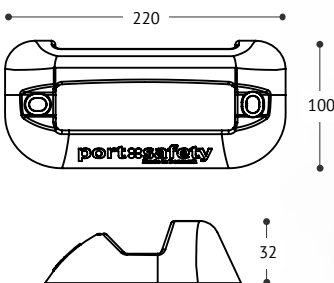

# Poignée de sortie "Tortue" et son éclairage solaire

par **port#safety**

## Lot de Poignées de Sortie "Tortue"

Le kit de poignées de sortie "Tortue" est conçu pour minimiser les risques de trébuchement, tout en permettant une ascension facile de l'échelle et sans gêner le passage sur le quai. Très robuste, les poignées résistent aux chocs et aux passages de véhicules sans dommage. La poignée reste clairement visible sans entretien et est écologique. Son empreinte CO2 est nettement inférieure (3,2 kg/CO2e) à celle d'une poignée en acier inoxydable (29 kg/CO2e). Sa conception empêche également l'accrochage des amarres. De plus, la poignée est résistante aux UV et fabriquée en TPU entièrement coloré et stabilisé aux UV, ce qui limite considérablement la décoloration au fil du temps.

**Maintenance :** Conçues pour ne nécessiter aucun entretien.

Mechanical Data	
Weight	250 g/set
Dimensions	22 x 10 x 3,2 cm
Expected life time	+20 years
Material	
Handhold	TPU, Chemical resistant UV Stable
Color	RAL1016
Impact Resistance	
Impact	10 Tons

Mechanical Data	
Weight	0.25 kg
Dimensions	100 x 135 x 12 mm
Materials	
Casing	Clear Polycarbonate
Base Plate	5 mm A4 316 Stainless Steel
Ingress Protection	
IP Class	IP68
IK Class	IK10
Technical Data	
Solar Panel	
Cell Type	Monocrystalline
Battery	
Type	LiFePO4
Capacity	1000 mAh
Nominal Voltage	3.2 V
Primary LEDs	
Type	Dip LED
Color Temperature	7000-9000 K
Nominal Voltage	≥ 80