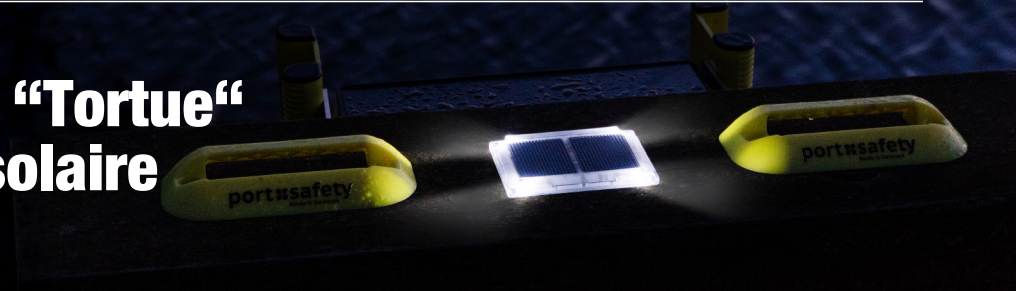

Poignée de sortie "Tortue" et son éclairage solaire

par **port:safety**

Voir Vidéo de Présentation