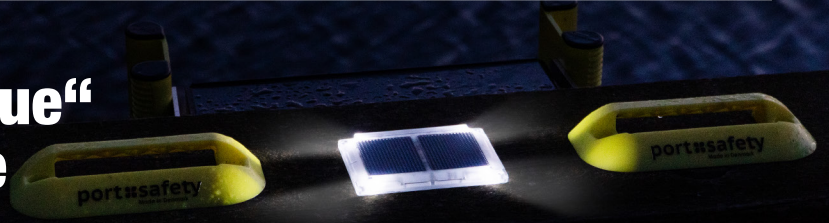

# Poignée de sortie "Tortue" et son éclairage solaire

par **port#safety**

## Lot de Poignées de Sortie "Tortue"

Le kit de poignées de sortie "Tortue" est conçu pour minimiser les risques de trébuchement, tout en permettant une ascension facile de l'échelle et sans gêner le passage sur le quai. Très robuste, les poignées résistent aux chocs et aux passages de véhicules sans dommage. La poignée reste clairement visible sans entretien et est écologique. Son empreinte CO2 est nettement inférieure (3,2 kg/CO2e) à celle d'une poignée en acier inoxydable (29 kg/CO2e). Sa conception empêche également l'accrochage des amarres. De plus, la poignée est résistante aux UV et fabriquée en TPU entièrement coloré et stabilisé aux UV, ce qui limite considérablement la décoloration au fil du temps.

**Matériaux :** Fabriqué à partir d'un mélange de plastique et de caoutchouc, résistant aux UV et aux produits chimiques. Résiste aux chocs et aux passages de véhicules sans dommage. **Évacuation de l'eau :** Conçue pour évacuer efficacement les saletés dans le bassin. **Utilisation :** Facile et intuitive.

**Maintenance :** Conçues pour ne nécessiter aucun entretien.

Mechanical Data	
Weight	250 g/set
Dimensions	22 x 10 x 3,2 cm
Expected life time	+20 years
Material	
Handhold	TPU, Chemical resistant UV Stable
Color	RAL1016
Impact Resistance	
Impact	10 Tons