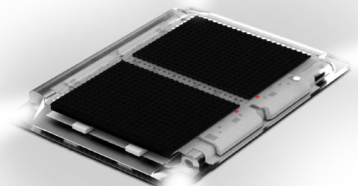

Anti-trébuchement

Visibilité optimale sans maintenance

Durabilité et robustesse maximale

port#safety
in the business of saving lives

Contact: Nicolas Holm Bonvalet
0651871986, nicolasbonvalet@port-safety.com

www.bonport.pro

2025 @ Turtle Handhold Set and handholdLight Product Sheet ver.2.0 | port-safety.com